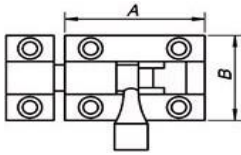

Dragloka Kopar Fægður

Art. nr.	Pakning	Overflade	A mm	B mm	Dim.	Skrue bolt	Stk. Pr. Enh.
514007801	SB	poleret messing	38	26	7,5	2,6	1
514007807	KP	poleret messing	38	26	7,5	2,6	
514107801	SB	poleret messing	50	26	7,5	2,6	1
	KP	poleret messing	50	26	7,5	2,6	
514207801	SB	poleret messing	75	26	7,5	2,6	1
	KP	poleret messing	75	26	7,5	2,6	
515207700		matslebet messing	80				
515207800		poleret messing	80