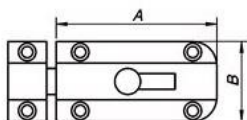

Dragloka Kopar

Art. nr.	Pakning	Overflade	A mm	B mm	Skrue bolt	Stk. pr. pk.
	KP	forkromet	50	25	2,6	10
513107901	SB	matslebet messing	50	25	2,6	10
	KP	matslebet messing	50	25	2,6	10
	KP	forkromet	70	25	2,6	10
	KP	matslebet messing	70	25	2,6	10