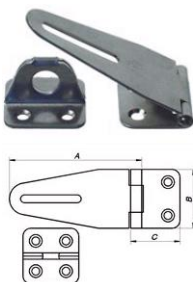

Hespa – Flöt rvðfrí

Art. nr.	Pakning	Overflade	A mm	B mm	C mm	Dim.	Tap	Skrue bolt	Stk. pr. pk.
	LP	rustfri	83	37	31	1,5	4	4	5