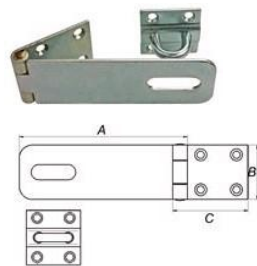

Hespa – Flöt stærri

Art. nr.	Pakning	Overflade	A mm	B mm	C mm	Dim.	Tap	Skrue bolt	Stk. pr. pk.
533000300	LP	elforzinket	155	50	70	3	7	5	5
533000301	SB	elforzinket	155	50	70	3	7	5	5
	KP	elforzinket	155	50	70	3	7	5	5
	KP	rustfrit stál	155	50	70	3	7	5	5