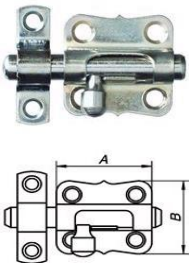

Skotlokur, Hespur, kassalokur PN

Hurðarrílar

Art. nr.	Pakning	Overflade	A mm	B mm	Dim.	Skrue bolt	Stk. pr. pk.
	KP	elforzinket	110	18	8	4	10
	KP	elforzinket	160	25	9,5	4	10

Hurðarrílar COMBI 500/900

Art. nr.	Overflade	A mm	B mm	Skrue bolt	Stk. pr. pk.
	elforzinket	125	20	3	10
	elforzinket	125	20	3	10

Slúttjárn f/ríla

Art. nr.	Tekst	Overflade	A mm	B mm	Skrue bolt	Stk. pr. pk.
	slutblik combi 900	elforzinket	42	16	3,5	20
	slutblik combi 500/900	elforzinket	32	24	3,5	20
501309010	slutblik combi 500/900	nylon grá	21	14	3,5	20
	låseblik	elforzinket	42	16	3,5	25

Dragloka 33mm

Art. nr.	Pakning	Overflade	A mm	B mm	Dim.	Skrue bolt	Stk. pr. pk.
510000300	LP	elforzinket	33	29	1,25	3	10
510000301	SB	elforzinket	33	29	1,25	3	10
	KP	elforzinket	33	29	1,25	3	10
	KP	rustfrit stál	33	29	1,25	3	10