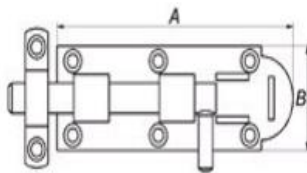

Dragloka rafgalv.

Art. nr.	Pakning	Overflade	A mm	B mm	Dim.	Tap	Skrue bolt	Stk. pr. pk.
520000300	LP	elforzinket	134	45	2,5	13	4,5	10
520000301	SB	elforzinket	134	45	2,5	13	4,5	5
	KP	elforzinket	134	45	2,5	13	4,5	5
520100300	LP	elforzinket	157	45	2,5	13	4,5	10
520100301	SB	elforzinket	157	45	2,5	13	4,5	5
	KP	elforzinket	157	45	2,5	13	4,5	5