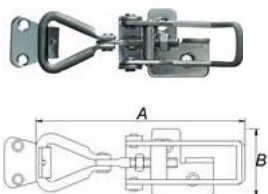

Kassaloka 112-127 f/lás

Art. nr.	Pakning	Overflade	A mm	B mm	Skrue bolt	Stk. pr. pk.
542600300	LP	elforzinket	118-132	40	4	10
542600301	SB	elforzinket	118-132	40	4	5
	KP	elforzinket	118-132	40	4	10