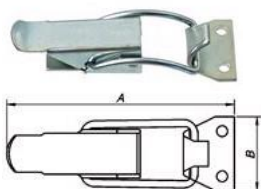

Kassaloka 90mm

Art. nr.	Pakning	Overflade	A mm	B mm	Dim.	Stk. pr. pk.
540000300	LP	elforzinket	94	30	2,5	25
540000301	SB	elforzinket	94	30	2,5	10
	KP	elforzinket	94	30	2,5	10

Kassaloka 80mm

Art. nr.	Pakning	Overflade	A mm	B mm	Dim.	Skrue bolt	Stk. Pr. Enh.	Stk. pr. pk.
540100301	SB	elforzinket	80	14	1	3	1	10
	KP	elforzinket	80	14	1	3		10