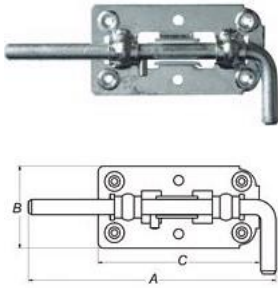

Dragloka heitgalv.