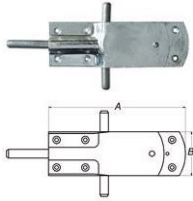

Svínastíuloka

Art. nr.	Pakning	Overflade	A mm	B mm	Dim.	Skrue bolt	Stk. pr. pk.
	KP	varmforzinket	205	65	2	5	1

Hespa – Vír