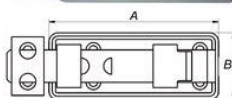

Dragloka flöt læsanleg

Art. nr.	Pakning	Overflade	A mm	B mm	Dim.	Skrue bolt	Stk. pr. pk.
512500300	LP	elforzinket	105	41	1,5	4	10
	KP	elforzinket	105	41	1,5	4	10