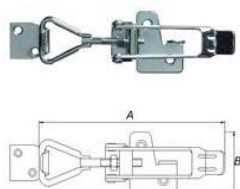

Kassaloka 157-182 f/lás

Art. nr.	Pakning	Overflade	A mm	B mm	Skrue bolt	Stk. pr. pk.
542700300	LP	elforzinket	160-190	60	4+5	5
542700301	SB	elforzinket	160-190	60	4+5	5
	KP	elforzinket	160-190	60	4+5	5