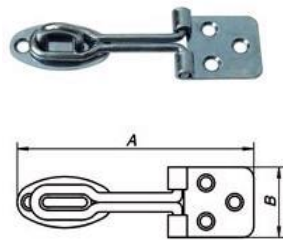

525300107

Svínastíuloka

Art. nr.	Pakning	Overflade	A mm	B mm	Dim.	Skrue bolt	Stk. pr. pk.
	KP	varmforzinket	205	65	2	5	1

Hespa – Vír

Art. nr.	Pakning	Overflade	A mm	B mm	Dim.	Skrue bolt	Stk. pr. pk.
530100300	LP	elforzinket	75	22	1	2,6	10
530100301	SB	elforzinket	75	22	1	2,6	10
	KP	elforzinket	75	22	1	2,6	10
530200300	LP	elforzinket	110	38	1,5	3,5	10
530200301	SB	elforzinket	110	38	1,5	3,5	5
	KP	elforzinket	110	38	1,5	3,5	10

Hespa – Flöt rafgalv.

Art. nr.	Pakning	Overflade	A mm	B mm	Tap	Skrue bolt	Stk. pr. pk.
532000300	LP	elforzinket	85	38	5	3,5	10
532000301	SB	elforzinket	85	38	5	3,5	10
	KP	elforzinket	85	38	5	3,5	10
532100300	LP	elforzinket	100	38	5	3,5	10
532100301	SB	elforzinket	100	38	5	3,5	10
	KP	elforzinket	100	38	5	3,5	10
	KP	rustfrit stál	100	38		3,5	10