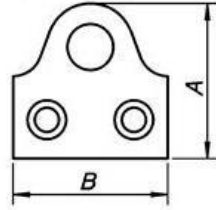

Hespu-blik GZ 32x32x2mm 4st.SB

Art.nr.	EAN nr.	TUN nr.	Nobb	Tekst
535000300	5701984009984	1335660	23030661	HÆNGELÅSEØSKEN 32MM ELFORZ

535000301